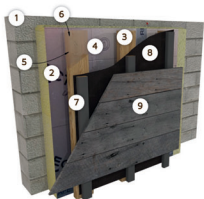

### OPBOUW BARNWOOD GEVEL

1. muur
2. isolatie materiaal
3. uitgelijnd lattenwerk, 2 cm los van isolatie
4. geventileerde spouw
5. 'Facafix' solitair
6. 'Facafix' diagonaal
7. uitgelijnd lattenwerk - grijs geschilderd
8. vochtwerende damp-open folie
9. Barnwood, Grey weathered oak, bevestigd met 'Borgh' schroeven, type: woodkiller